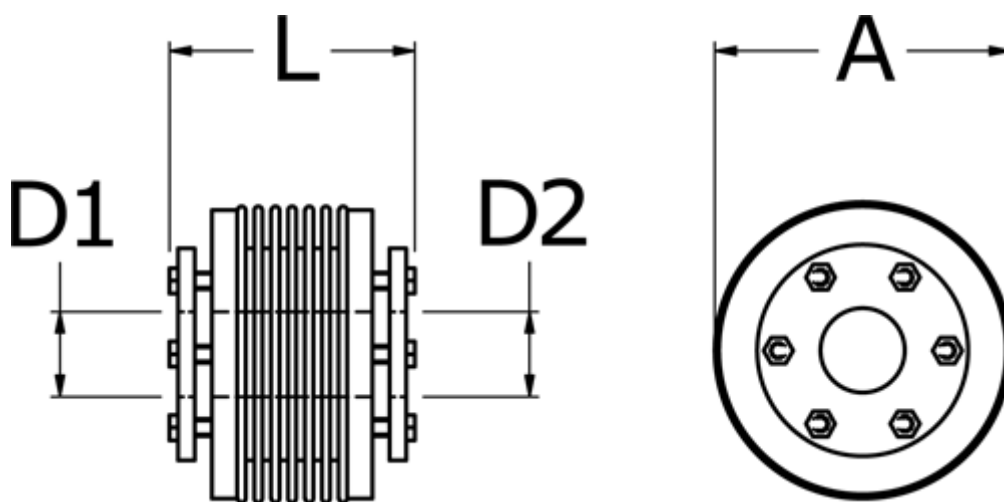

Varenummer: 3330502000783838
Beskrivelse: Metalbælgkobling type 5 str.200
Længde 78 mm, boring 38/38 mm

Mål

A	= 90
D1	= 38
D2	= 38
L	= 78
Nom. moment NM (Tkn)	= 200